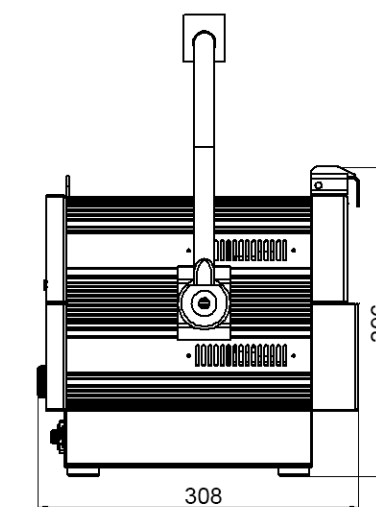

### Аксессуары

- Кашетирующие шторки
- Фильтродержатель
- Кабель питания с коннектором — 1,5м.

- Мощности светодиода, W 150
- Потребление, W 165
- Коэффициент мощности:  $\phi=0,87$
- Линза Френеля диаметром 175мм – AUER Lighting
- Цветопередача: CRI>85 для CCT 5000K, CRI>90 для CCT 3000K
- Цветовая температура: W – 3000°K; C – 5000°K
- Диммирование: 0...100%
- Масштабирование луча: 10...90°
- Отсутствие в световом луче УФ и ИК-излучения.
- Управление: DMX 512
- Контроль температуры и защита светодиода от перегрева
- Физическая защита светодиода от пыли.
- Адаптивная система вентиляции (2 режима: тихий, интенсивный)
- Линк по питанию
- Гальваническая развязка DMX сигнала
- Функция отключения индикации меню
- Питание: 100-260V AC, 50-60Hz
- Габариты с лирой ДхШхВ – 300x450x380 (без лиры – 300x288x280)
- Вес: 7,3кг.
- Сделано в России