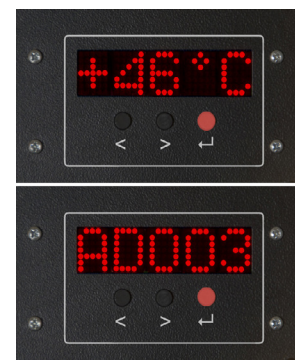

### Варианты

- Доступен вариант с моторизованным фокусом (управление по DMX, независимый адрес канала)
- Лира PO (управление шестом)

### Аксессуары

- Кашетирующие шторки
- Фильтродержатель
- Кабель питания с коннектором — 1,5м.

- Мощности светодиода, W 150
- Потребление, W 165
- Коэффициент мощности:  $\phi=0,87$
- Линза Френеля диаметром 175мм – AUER Lighting
- Цветопередача: CRI>85 для CCT 5000K, CRI>90 для CCT 3000K
- Цветовая температура: W – 3000°K; C – 5000°K
- Диммирование: 0...100%
- Масштабирование луча: 10...90°
- Отсутствие в световом луче УФ и ИК-излучения.
- Управление: DMX 512
- Контроль температуры и защита светодиода от перегрева
- Физическая защита светодиода от пыли.
- Адаптивная система вентиляции (2 режима: тихий, интенсивный)
- Линк по питанию
- Гальваническая развязка DMX сигнала
- Функция отключения индикации меню
- Питание: 100-260V AC, 50-60Hz
- Габариты с лирой ДхШхВ – 300x450x380 (без лиры – 300x288x280)
- Вес: 7,3кг.
- Сделано в России