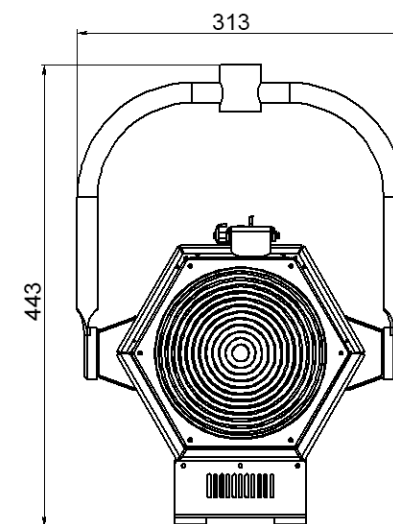

Аксессуары

- Кашетирующие шторки
- Фильтродержатель
- Кабель питания с коннектором — 1,5м.

- Мощности светодиода, W 150
- Потребление, W 165
- Коэффициент мощности: $\phi=0,87$
- Линза Френеля диаметром 175мм – AUER Lighting
- Цветопередача: CRI>85 для CCT 5000K, CRI>90 для CCT 3000K
- Цветовая температура: W – 3000°K; C – 5000°K
- Диммирование: 0...100%
- Масштабирование луча: 10...90°
- Отсутствие в световом луче УФ и ИК-излучения.
- Управление: DMX 512
- Контроль температуры и защита светодиода от перегрева
- Физическая защита светодиода от пыли.
- Адаптивная система вентиляции (2 режима: тихий, интенсивный)
- Линк по питанию
- Гальваническая развязка DMX сигнала
- Функция отключения индикации меню
- Питание: 100-260V AC, 50-60Hz
- Габариты с лирой ДхШхВ – 300x450x380 (без лиры – 300x288x280)
- Вес: 7,3кг.
- Сделано в России

Led Lyte Spot Studio 150C 175mm

	1,0м	2,0м	4,0м	6,0м	8,0м	10,0м	82°
Spot, 10°	75020	20310	5200	2360	1342	856	
Middle, 50°	25000	7650	2070	996	562	363	
Flood, 82°	7910	2145	554	262	149	95	

Led Lyte Spot Studio 150W 175mm

	1,0м	2,0м	4,0м	6,0м	8,0м	10,0м	81°
Spot, 10°	66000	17800	4515	2040	1144	732	
Middle, 50°	21000	6410	1720	806	461	298	
Flood, 81°	7650	2000	528	244	143